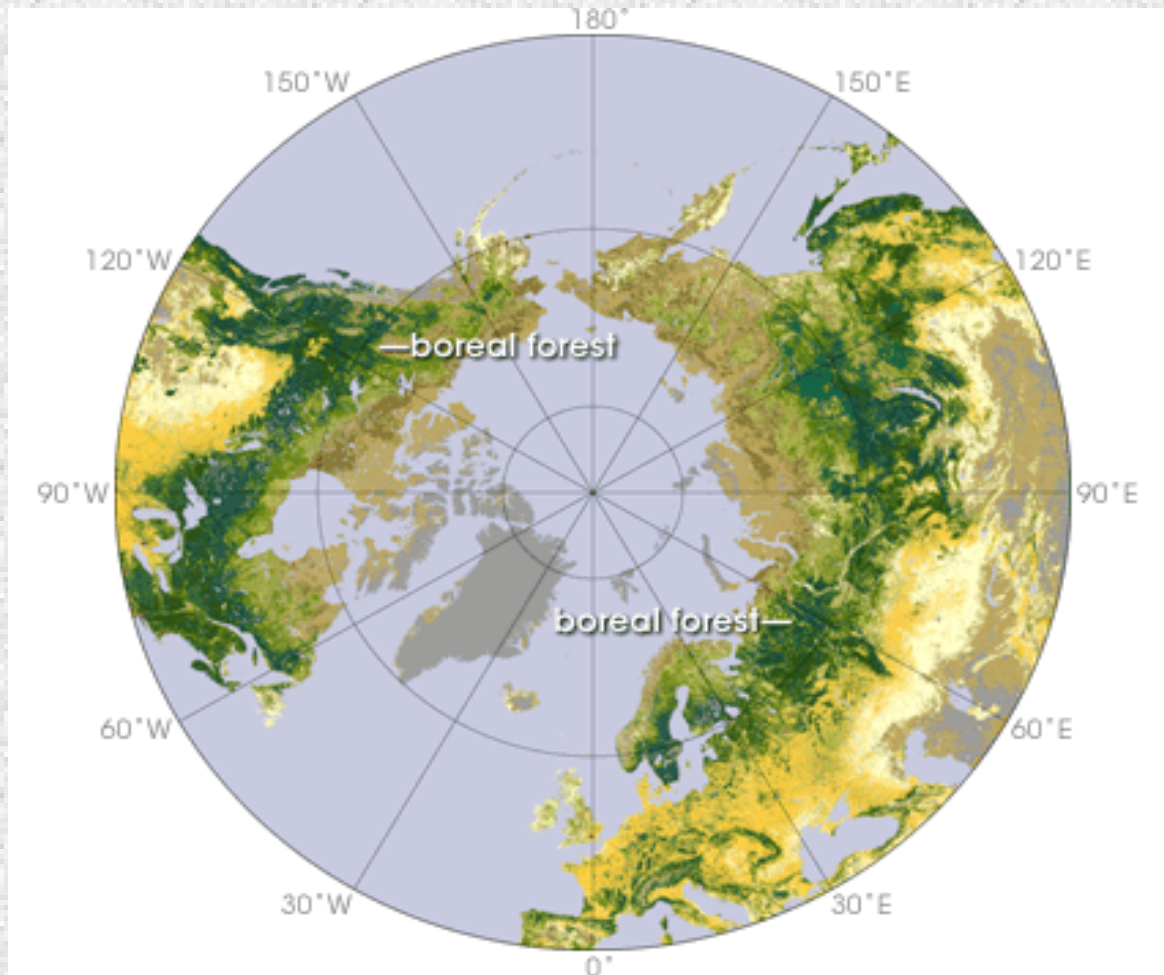

- Den boreala skogen och klimatet

**SKYDDA
SKOGEN** 

Amanda Tas

Klimatläger "Omställning för klimaträttvisa"

Eda, 6 augusti 2010

Vad är en boreal skog?

**SKYDDA
SKOGEN** 

Sveriges boreala skog

Det pågår en utarmning av våra skogliga ekosystem i Sverige.

- Ledande forskare i Sverige är överens om att det produktionsinriktade skogsbruket utgör ett hot mot den biologiska mångfalden.
- Endast ca 5 % produktiv skogsmark med höga naturvärden återstår.
(Naturvårdsverket, 2005, *Frekvensanalys av skyddsvärd natur, Förekomst av värdekärnor i skogsmark*, Rapport 5466).

**SKYDDA
SKOGEN** 

©lli Foto: Manninen

Foto: Sebastian Kirppu

Monokulturplantage, Norrbottens län. Detta väldiga plantage med det främmande trädslaget *Pinus contorta* i raka rader, är fotograferat i Norrbottens inland på det FSC-certifierade statliga skogsbolaget Sveaskogs marker. Notera de små rester av naturskog som finns kvar som små remsor och enstaka träd på höjder, långt bort. Foto © Hans Sundström 2003.